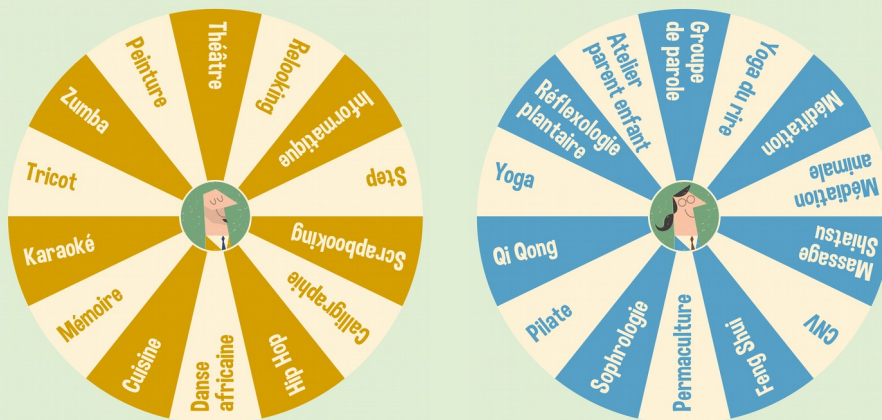

Axel & Célestin

Et si ça ne vous plaît pas... ça plaira à quelqu'un d'autre !

Casting

Essache & Thierry Moral

Présentation

Axel & Célestin sont tous deux rescapés de toutes les aides possibles allant de Pôle Emploi au SAMU. Souhaitant se réinsérer avec brio, ils ont inventé un concept inédit : les animix ! Sur scène, deux roues. Axel propose des ateliers de bien être. Célestin oeuvre dans l'éducation populaire. Ensemble ils inventent des ateliers uniques tels que le Feng Hop, le Step Plantaire ou bien la Sophroligraphie.

Les animix

Dans cette formule de spectacle, les deux compères font la part belle à leur concept inédit : les animix. Le principe est simple, sur scène deux roues présentant leurs spécialités respectives. Les deux roues tournent et un nouvel atelier naît du hasard. Entre humour, improvisation et sensibilisation aux pratiques de loisir et de bien-être, cette formule festive est adaptable en tout lieu et à tout contexte (scène, tout terrain, semi déambulation...).

Thème ou t'aime pas ?

Dans cette formule de spectacle, les deux personnages s'attaquent à plusieurs thématiques définies au préalable avec l'organisateur. Une saynète courte présente une situation problématique sur ce thème. Ensuite, les deux artistes mènent un débat ludique avec la salle et enfin, pour résoudre le problème, ils proposent un animix idéal pour apaiser la situation. Cette formule est adaptable en format scène ou tout terrain, semi déambulation.